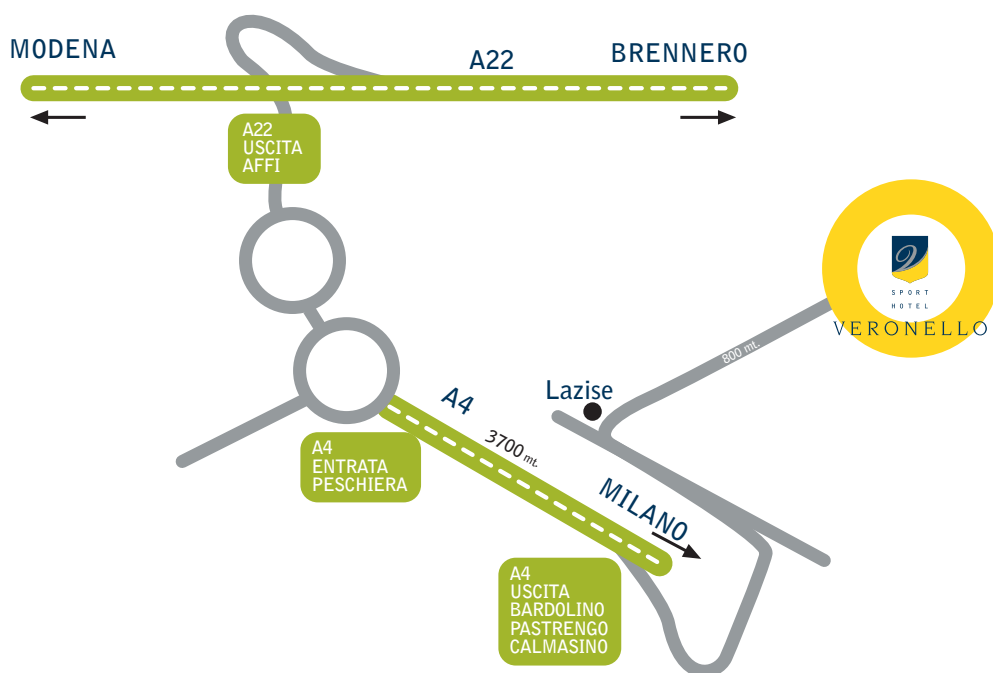

SPORT
HOTEL

VERONELLO

SPORT HOTEL VERONELLO

Via Veronello, 2
37011 Calmasino di Bardolino
Verona - Italy

Tel +39.045.6260126
Fax +39.045.7235756

www.veronello.com
info@veronello.com

SPORT HOTEL VERONELLO
IS A MEMBER OF

GARDAMOMENTS
www.gardamoments.com