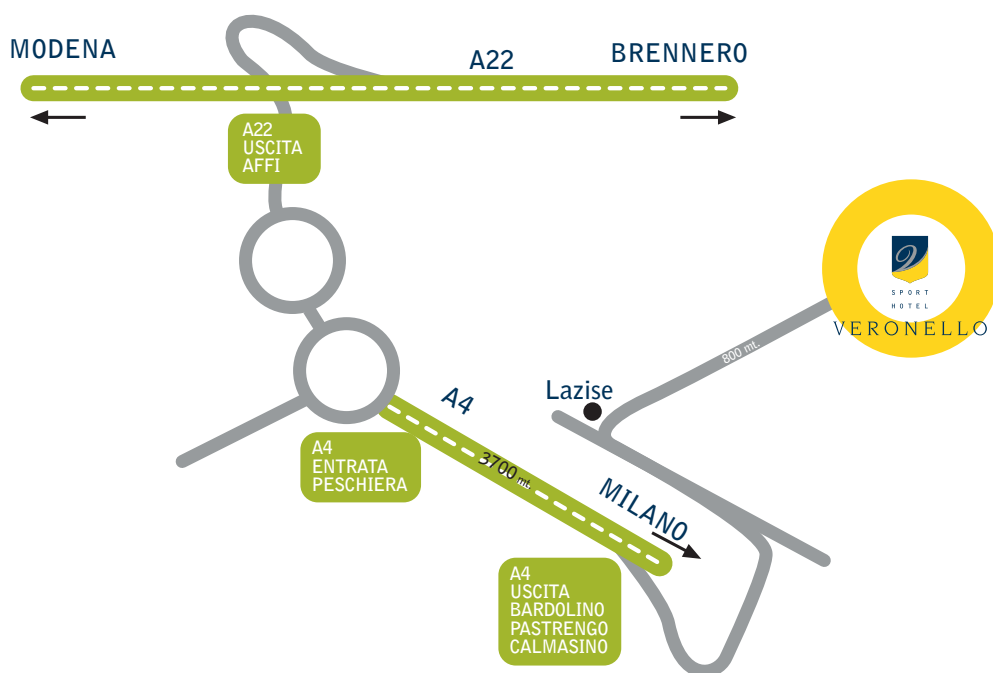

SPORT
HOTEL

VERONELLO

SPORT HOTEL VERONELLO

Via Veronello, 2
37011 Calmasino di Bardolino
Verona - Italy

Tel +39.045.6260126
Fax +39.045.7235756

www.veronello.com
info@veronello.com

SPORT HOTEL VERONELLO
IS A MEMBER OF

GARDAMOMENTS
www.gardamoments.com